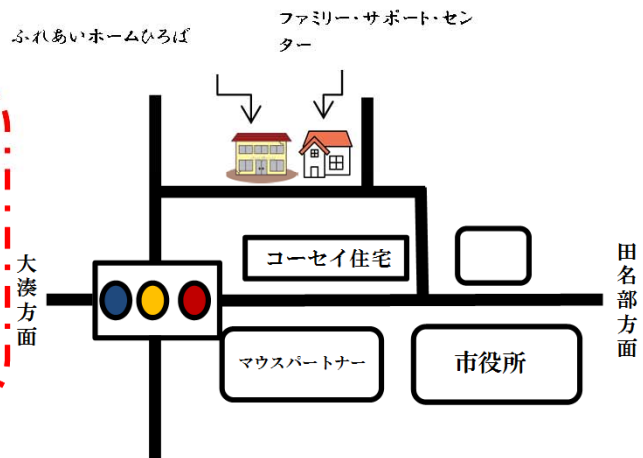

針と糸(出来ればパッチワーク用の黒かきなり)

「高齢者、子ども、障害者など、地域の多様な人達の交流や居場所」となる共生型サービス事業所「ふれあいホームひろば」を開所致しました。高齢者の方をはじめ市民の方々の「地域交流サロン」のイベントです。お気軽にお申し込み下さい。

申し込み先

ふれあいホームひろば

むつ市中央2丁目30-4

Tel 0175-31-0086

主催：NPO法人 むつ下北子育て支援ネットワークひろば