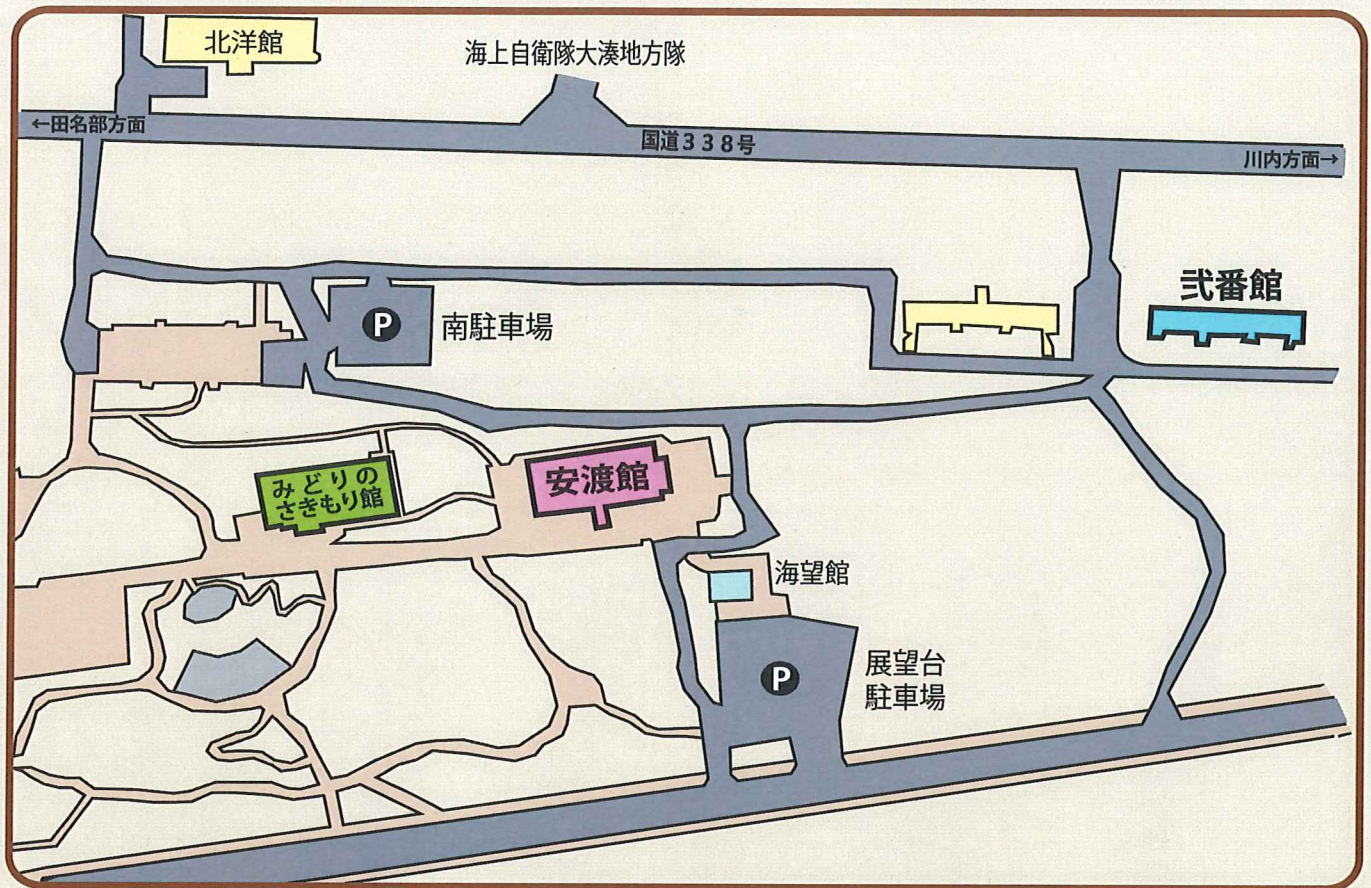

#### ▶ 発表 (3/5、11)

ビューティフル・フラ・むつハーラウ  
りんどうの会キッズクラブ、ミュージックセラピー  
むつ、下北 Tanpopo、フラハーラウ ホアロハ  
むつ竹友会、桜木町婦人会

#### ▶ 体験 (3/4、5、7)

むつグラウンドゴルフ協会  
NPO 法人むつ下北子育て支援ネットワークひろば

※『キタモリ』とは、北の防人大湊を盛り上げるという意味です。

5日・11日は「カフェテリア憩-ikoi-」さんのご厚意により海軍三ツツの振る舞い、11日はアピオス振興会さんのご厚意によりアピオスの振る舞いも行います。

【お問い合わせ先】むつ市役所市民連携課 TEL: 22-1111 (内線: 2152・2153)

### 安渡館

3月4日(土)～11日(土)まで  
 各種団体等の活動内容等の展示(10時～20時)11日は16時まで  
 下北こどもネット、地域誌「うそりの風」、ボランティアむつの会  
 りんどうの会、ミュージックセラピーむつ、北の防人大湊ガイドグループ  
 高橋啓一さんのお室～昭和初期(大湊)の絵はがき～  
 中野昌勝さんのお室～団塊世代の少女時代～  
 ※5・11日は、時間によって団体の皆さんも会場におりますのでお気軽に展示内容などを伺えます。